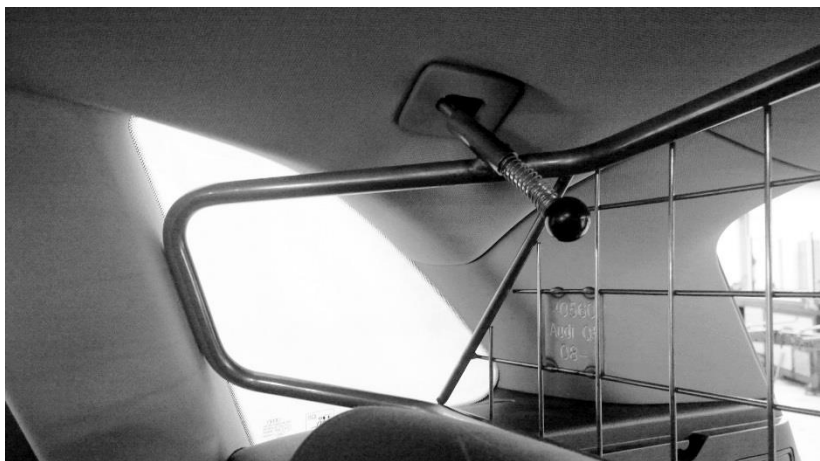

MONTERINGSDETALJER:

1. Skjutregel M10 x 130 2
   - Fjäder 2
   - Kula M10 2
2. Ovanstående är förmonterat på fabrik
3. Spännband L.130cm 2